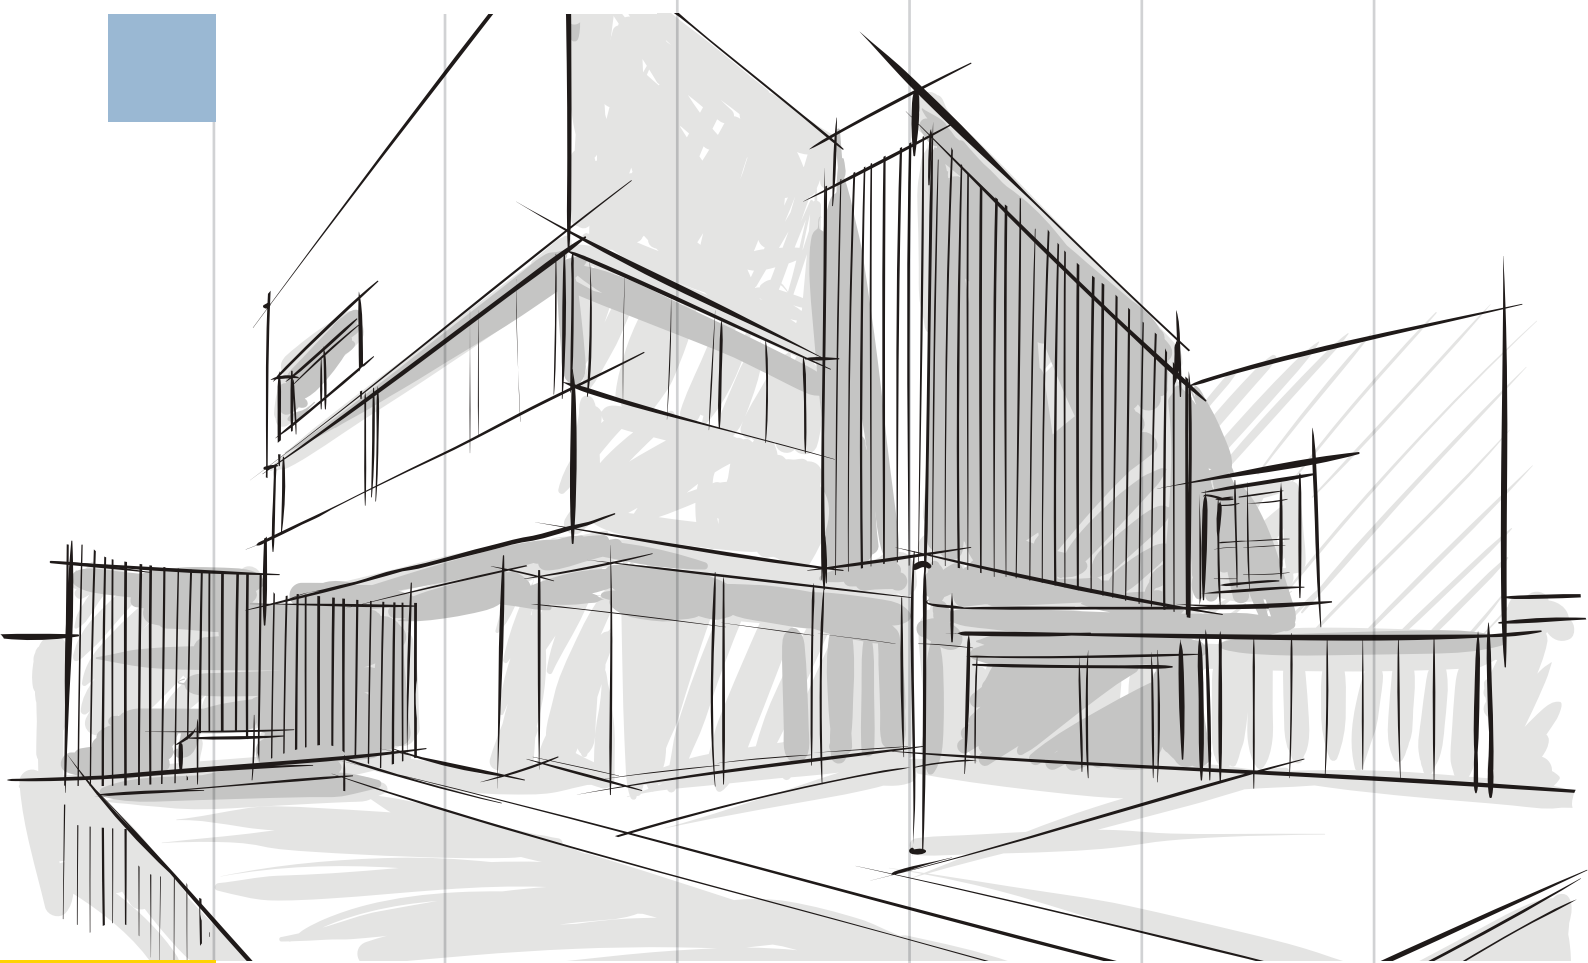

EUROKLIM

OGRODY ZIMOWE I OKNA

CENNIK KONSTRUKCJE HARMONIJKOWE

— OGRODY ZIMOWE — OKNA I DRZWI — BRAMY I ROLETY

www.euroklim.com

KONSTRUKCJE HARMONIJKOWE 3 ALUMINIOWE

CENA NETTO

Kolor profili: Biały RAL 9016

Kolor okuć: Biały RAL 9016

H/B[mm]	2600	2700	280	2900	3000	3100	3200	3300	3400	3500	3600	3700	3800	3900	4000	4100	4200
1800	7181	7283	7384	7486	7587	7689	7790	7892	7993	8095	8196	8298	8399	8501	8602	8703	8805
1900	7357	7462	7567	7671	7776	7881	7985	8090	8194	8299	8404	8508	8613	8718	8822	8927	9032
2000	7533	7641	7749	7857	7964	8072	8180	8288	8396	8504	8611	8719	8827	8935	9043	9150	9258
2100	7709	7820	7931	8042	8153	8264	8375	8486	8597	8708	8819	8930	9041	9152	9263	9374	9485
2200	7885	7999	8113	8227	8341	8456	8570	8684	8798	8912	9026	9141	9255	9369	9483	9597	9711
2300	8066	8184	8301	8418	8536	8653	8770	8888	9005	9122	9240	9357	9474	9592	9709	9826	9944
2400	8242	8363	8483	8604	8724	8845	8965	9086	9206	9327	9447	9568	9688	9809	9929	10050	10170
2500	8418	8542	8665	8789	8913	9036	9160	9284	9408	9531	9655	9778	9902	10026	10150	10273	10397
2600	8643	8769	8896	9023	9150	9277	9404	9531	9658	9784	9911	10038	10165	10292	10419	10545	10672